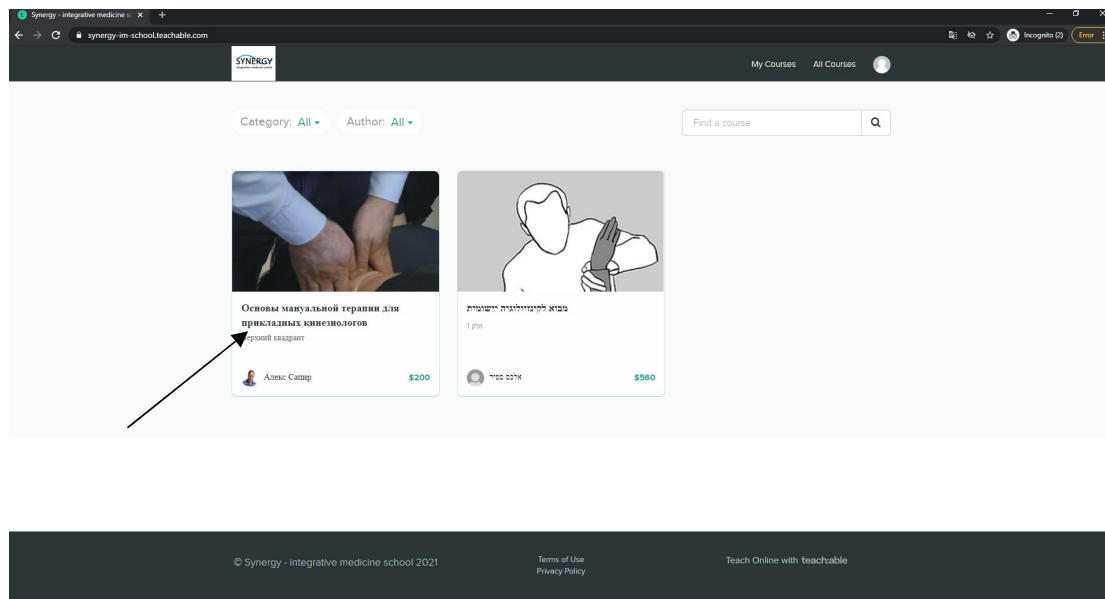

Инструкция:

1. Пройдите по следующей ссылке

<https://synergy-im-school.teachable.com/p/a075b72>

2. Произведите первичную регистрацию

Нажав на кнопку “Sign up”

3. Заполните открывшуюся форму

4. У вас откроется следующий экран