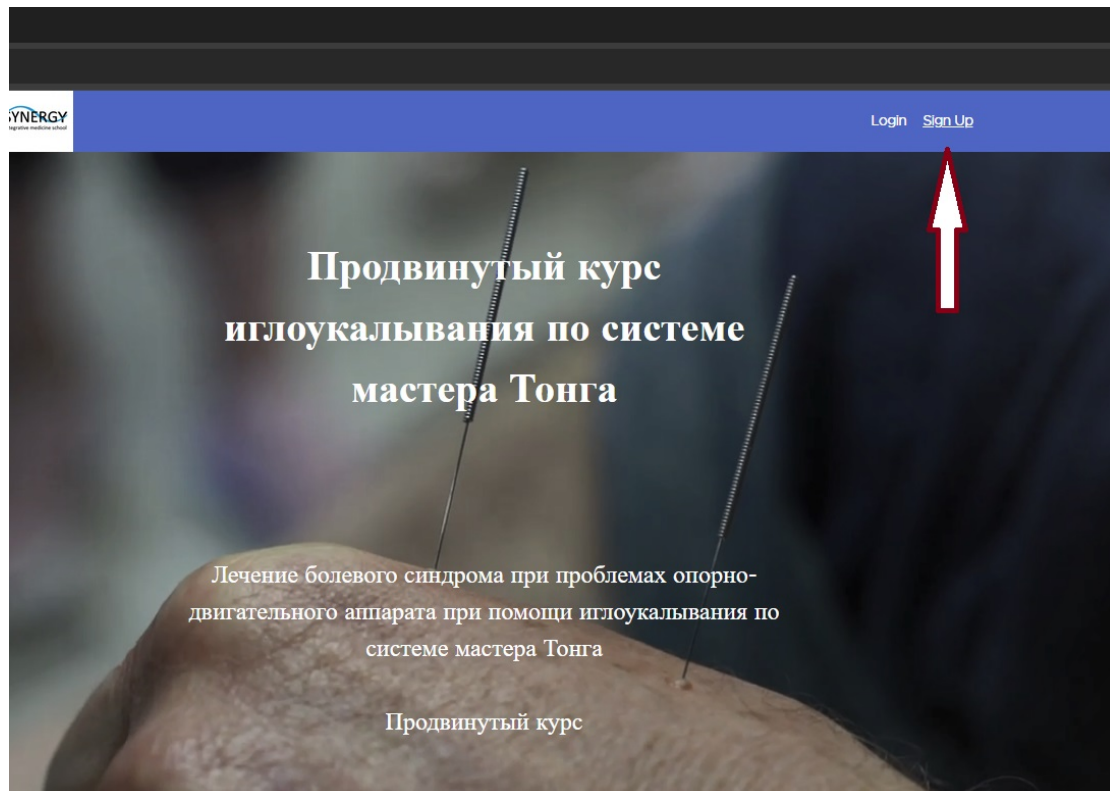

Инструкция:

1. Пройдите по следующей ссылке

<https://synergy-im-school.teachable.com/p/a075b72>

2. Произведите первичную регистрацию

Нажав на кнопку “Sign up”

3. Заполните открывшуюся форму

4. У вас откроется следующий экран